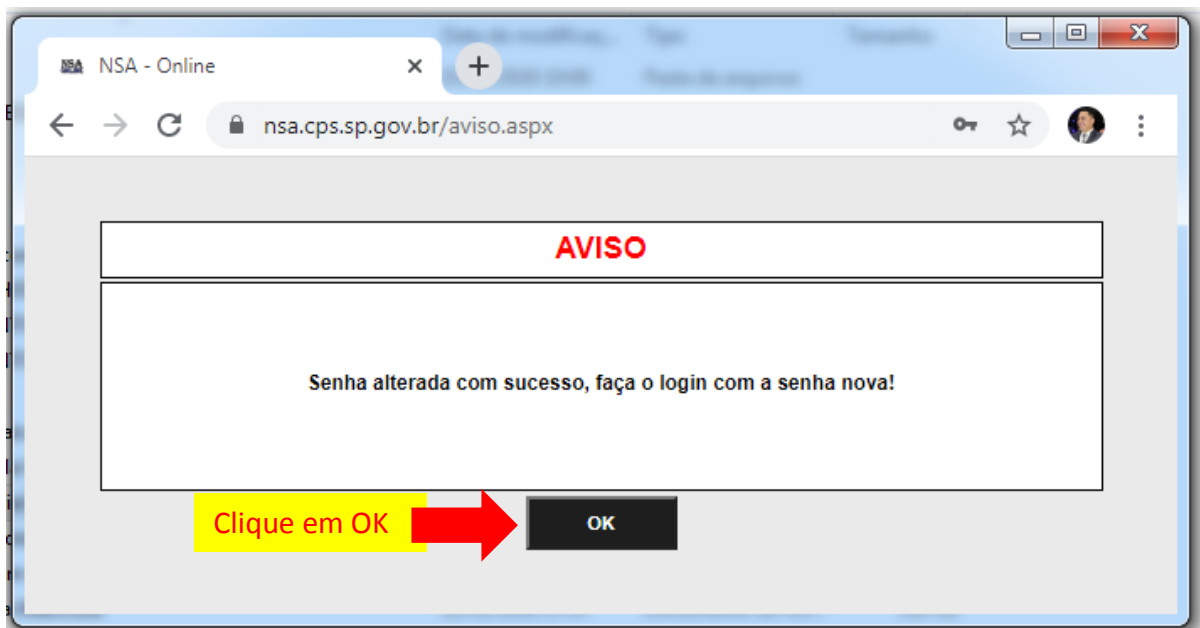

Etec Profa. Ilza Nascimento Pintus

TUTORIAL PARA GERAR SENHA NO NSA

1º PASSO

2º PASSO

Etec Profa. Ilza Nascimento Pintus

3º PASSO

The screenshot shows a web browser window with the URL `nsa.cps.sp.gov.br/frmesenha.aspx`. The page title is "NSA ONLINE" and the main heading is "REDEFINIÇÃO DE SENHA". The form includes a dropdown menu for "Enviar como:" set to "ALUNO", a "Código da Etec:" field, and a "CPF do aluno:" field. A reCAPTCHA widget is present with a green checkmark and the text "Não sou um robô". A yellow box with a red arrow points to the dropdown menu with the text "1- Escolha a opção: ALUNO". Another yellow box with a red arrow points to the "Código da Etec:" field with the text "2- Digite: 195". A third yellow box with a red arrow points to the "CPF do aluno:" field with the text "3- Digite seu CPF". A fourth yellow box with a red arrow points to the "Não sou um robô" widget with the text "4- Clique em Não sou um robô, e espere aparecer o sinal de conferência verde.". A fifth yellow box with a red arrow points to the "Enviar" button with the text "5 - Clique em Enviar". The footer of the page reads "Sistema NSA - © 2008 - 2020 - Todos os direitos reservados".

4º PASSO

Aparecerá uma mensagem de que a senha foi enviada para o seu e-mail pessoal, que você cadastrou na época da inscrição.

The screenshot shows a web browser window with the URL `nsa.cps.sp.gov.br/aviso.aspx`. The page displays a message box with the heading "AVISO" in red. The message text reads "Senha enviada para silva.g...@gmail.com". Below the message box is a black button labeled "OK". A yellow box with a red arrow points to the "OK" button with the text "Clique em OK".

Etec Profa. Ilza Nascimento Pintus

5º PASSO

Verifique na caixa de entrada, caso não tenha recebido verifique na lixeira ou spam do seu e-mail pessoal.

6º PASSO

7º PASSO

Etec Profa. Ilza Nascimento Pintus

8º PASSO