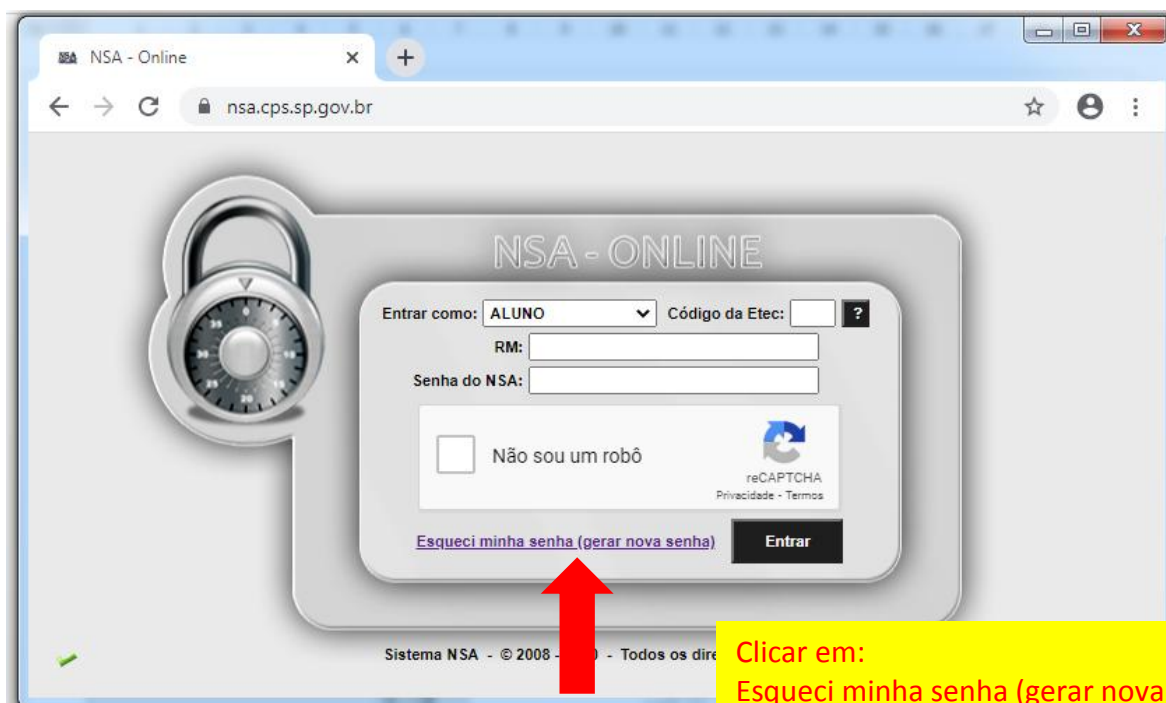

Etec Profa. Ilza Nascimento Pintus

TUTORIAL PARA GERAR SENHA NO NSA

1º PASSO

2º PASSO

Etec Profa. Ilza Nascimento Pintus

3º PASSO

The screenshot shows a web browser window with the URL `nsa.cps.sp.gov.br/frmesenha.aspx`. The page title is "NSA ONLINE" and the main heading is "REDEFINIÇÃO DE SENHA". The form includes a dropdown menu for "Enviar como:" set to "ALUNO", a "Código da Etec:" field, and a "CPF do aluno:" field. A reCAPTCHA widget is present with a green checkmark and the text "Não sou um robô". A yellow box with a red arrow points to the dropdown menu with the text "1- Escolha a opção: ALUNO". Another yellow box with a red arrow points to the "Código da Etec:" field with the text "2- Digite: 195". A third yellow box with a red arrow points to the "CPF do aluno:" field with the text "3- Digite seu CPF". A fourth yellow box with a red arrow points to the "Não sou um robô" widget with the text "4- Clique em Não sou um robô, e espere aparecer o sinal de conferência verde.". A fifth yellow box with a red arrow points to the "Enviar" button with the text "5 - Clique em Enviar". The footer of the page reads "Sistema NSA - © 2008 - 2020 - Todos os direitos reservados".

4º PASSO

Aparecerá uma mensagem de que a senha foi enviada para o seu e-mail pessoal, que você cadastrou na época da inscrição.

The screenshot shows a web browser window with the URL `nsa.cps.sp.gov.br/aviso.aspx`. The page displays a message box with the heading "AVISO" in red. The message text reads "Senha enviada para silva.g...@gmail.com". Below the message box is a black button labeled "OK". A yellow box with a red arrow points to the "OK" button with the text "Clique em OK".