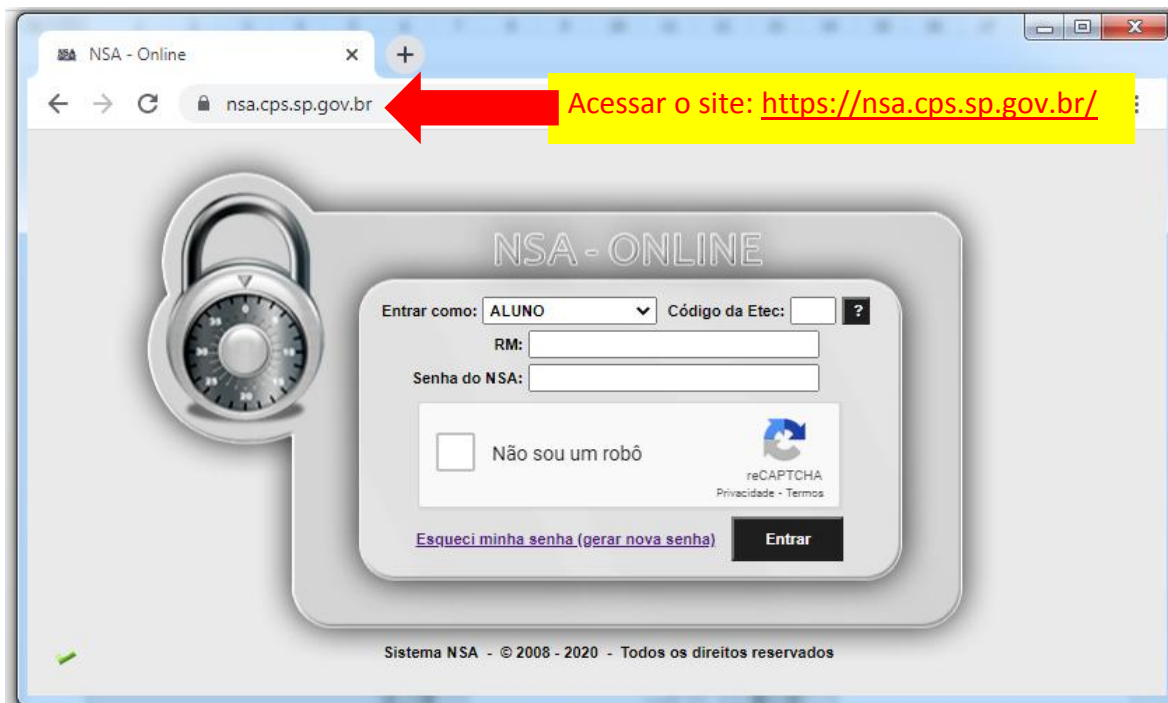

Etec Profa. Ilza Nascimento Pintus

TUTORIAL PARA GERAR SENHA NO NSA

1º PASSO

2º PASSO

Etec Profa. Ilza Nascimento Pintus

3º PASSO

The screenshot shows a web browser window with the URL `nsa.cps.sp.gov.br/frmesenha.aspx`. The page title is "NSA ONLINE" and the main heading is "REDEFINIÇÃO DE SENHA". The form includes a dropdown menu for "Enviar como:" set to "ALUNO", a "Código da Etec:" field, and a "CPF do aluno:" field. A reCAPTCHA widget is present with a green checkmark and the text "Não sou um robô". A yellow box with a red arrow points to the dropdown menu with the text "1- Escolha a opção: ALUNO". Another yellow box with a red arrow points to the "Código da Etec:" field with the text "2- Digite: 195". A third yellow box with a red arrow points to the "CPF do aluno:" field with the text "3- Digite seu CPF". A fourth yellow box with a red arrow points to the "Não sou um robô" widget with the text "4- Clique em Não sou um robô, e espere aparecer o sinal de conferência verde.". A fifth yellow box with a red arrow points to the "Enviar" button with the text "5 - Clique em Enviar". The footer of the page reads "Sistema NSA - © 2008 - 2020 - Todos os direitos reservados".

4º PASSO

Aparecerá uma mensagem de que a senha foi enviada para o seu e-mail pessoal, que você cadastrou na época da inscrição.

The screenshot shows a web browser window with the URL `nsa.cps.sp.gov.br/aviso.aspx`. The page displays a message box with the heading "AVISO" in red. The message text reads "Senha enviada para silva.g...@gmail.com". Below the message box is a black button labeled "OK". A yellow box with a red arrow points to the "OK" button with the text "Clique em OK".