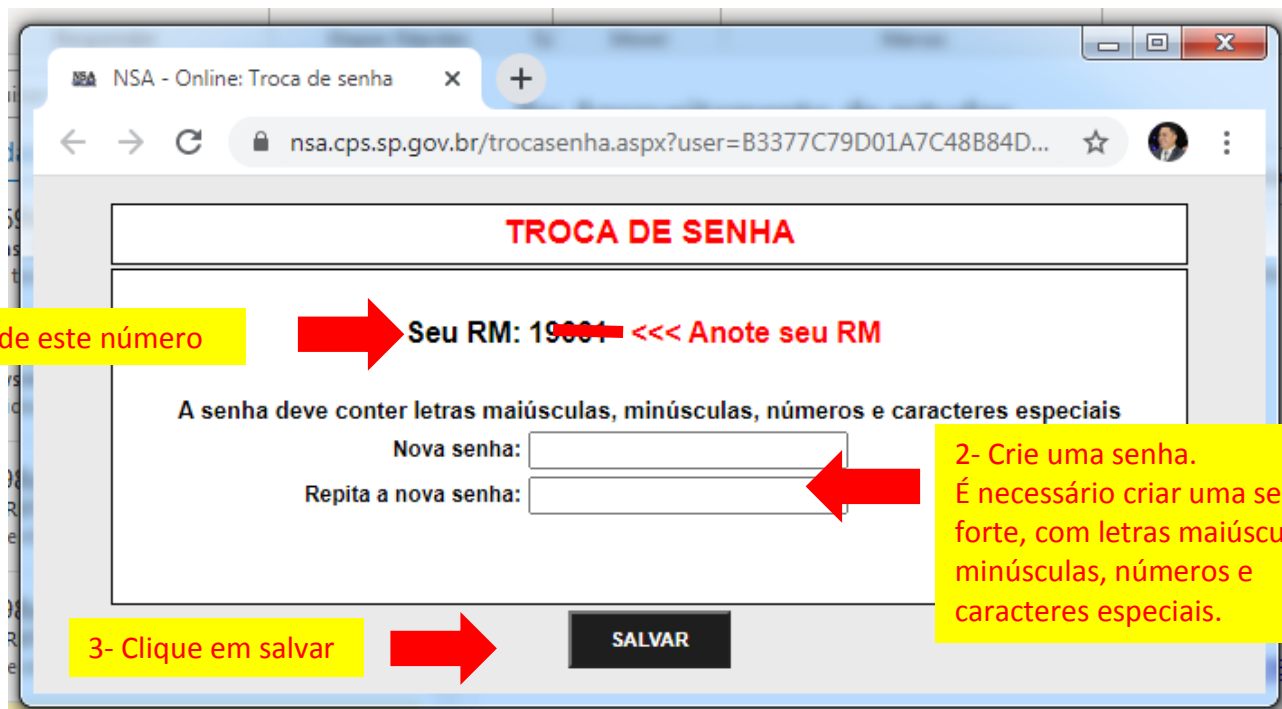

Etec Profa. Ilza Nascimento Pintus

TUTORIAL PARA GERAR SENHA NO NSA

1º PASSO

2º PASSO

Etec Profa. Ilza Nascimento Pintus

3º PASSO

The screenshot shows a web browser window with the URL `nsa.cps.sp.gov.br/frmesenha.aspx`. The page title is "NSA ONLINE" and the main heading is "REDEFINIÇÃO DE SENHA". The form includes a dropdown menu for "Enviar como:" set to "ALUNO", a "Código da Etec:" field, and a "CPF do aluno:" field. A reCAPTCHA widget is present with a green checkmark and the text "Não sou um robô". A yellow box with a red arrow points to the dropdown menu with the text "1- Escolha a opção: ALUNO". Another yellow box with a red arrow points to the "Código da Etec:" field with the text "2- Digite: 195". A third yellow box with a red arrow points to the "CPF do aluno:" field with the text "3- Digite seu CPF". A fourth yellow box with a red arrow points to the "Não sou um robô" widget with the text "4- Clique em Não sou um robô, e espere aparecer o sinal de conferência verde.". A fifth yellow box with a red arrow points to the "Enviar" button with the text "5 - Clique em Enviar". The footer of the page reads "Sistema NSA - © 2008 - 2020 - Todos os direitos reservados".

4º PASSO

Aparecerá uma mensagem de que a senha foi enviada para o seu e-mail pessoal, que você cadastrou na época da inscrição.

The screenshot shows a web browser window with the URL `nsa.cps.sp.gov.br/aviso.aspx`. The page displays a message box with the heading "AVISO" in red. The message text reads "Senha enviada para silva.g...@gmail.com". Below the message box is a black button labeled "OK". A yellow box with a red arrow points to the "OK" button with the text "Clique em OK".

Etec Profa. Ilza Nascimento Pintus

5º PASSO

Verifique na caixa de entrada, caso não tenha recebido verifique na lixeira ou spam do seu e-mail pessoal.

6º PASSO

7º PASSO

Etec Profa. Ilza Nascimento Pintus

8º PASSO